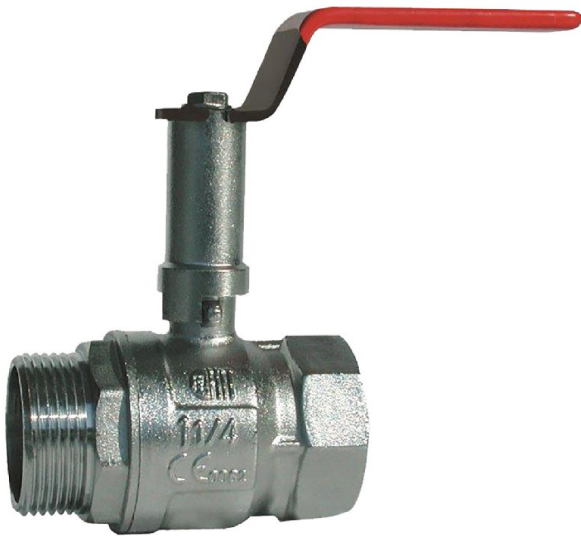

Code Balitrand : 151.269

Référence fournisseur : 29534

Description

VANNES BÂTIMENT

VANNES

Vannes à sphère mâle-femelle

Vanne à sphère ACS MF laiton chromé avec réhausse - filetage 20x27

Code Balitrand : 151.269

Référence fournisseur : 29534

Caractéristiques

Matière : laiton

Poignée : poignée longue

Type : vanne non NF

Emboiture : mâle - femelle

Diamètre filetage : 20 x 27

Prix : 53.02 euros TTC