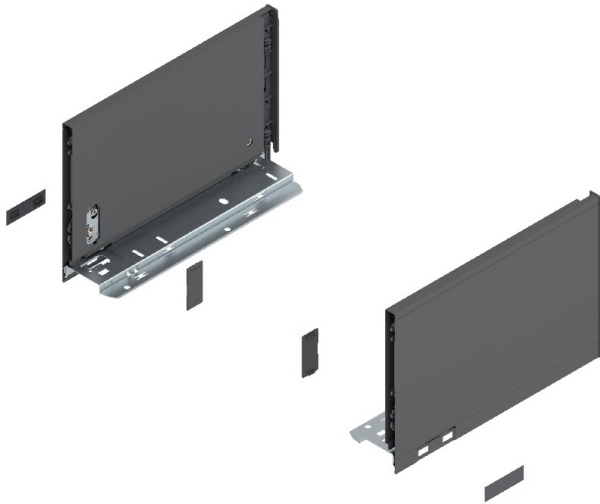

Code Balitrand : 145.476

Référence fournisseur : 9408642