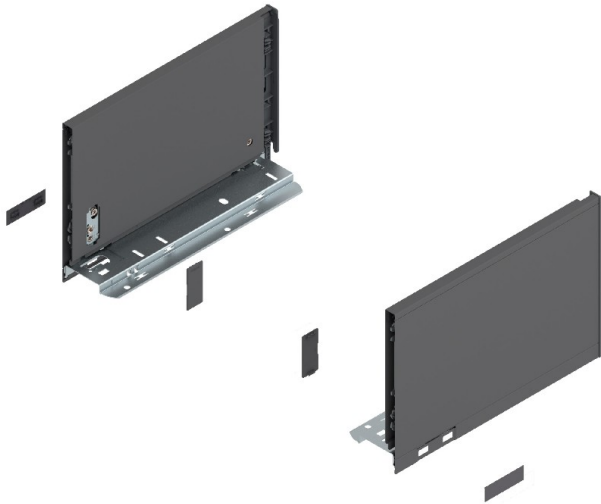

Code Balitrand : 145.475

Référence fournisseur : 6940693