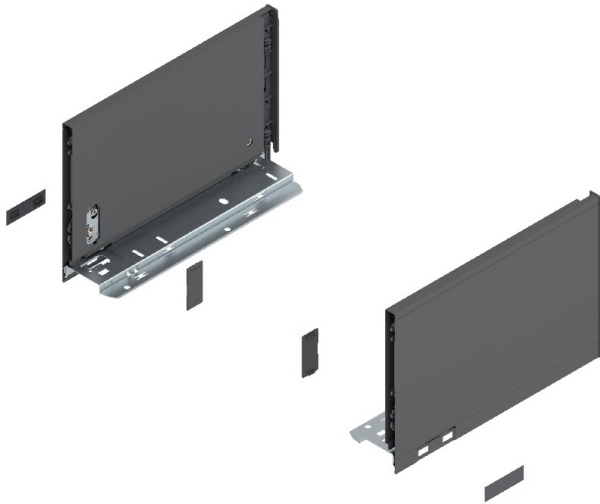

Code Balitrand : 145.474

Référence fournisseur : 2270844

Description

BLUMAMÉNAGEMENT DE TIROIRS

TIROIRS ET COULISSES BLUM LEGRABOX

Pure

Design épuré - le nouveau design LEGRABOX est en harmonie avec les tendances de vie contemporaines et offre de nombreuses possibilités de conception. Les côtés droits, à l'intérieur comme à l'e

Côté LÉGRABOX, hauteur C (177 mm), droite + gauche, pour LÉGRABOX pure

Matériau: Acier

Design: lisse

Liaison côté avec face: Attache-façade

Liaison côté avec dos: par clipsage (dos acier ou adaptateur dos bois)

Cotes d'encomb.du côté (Larg.in

Côté LÉGRABOX, hauteur C (177 mm), LN=500 mm, droite + gauche, pour LÉGRABOX pure - couleur gris orion mat

Code Balitrand : 145.474

Référence fournisseur : 2270844

Caractéristiques