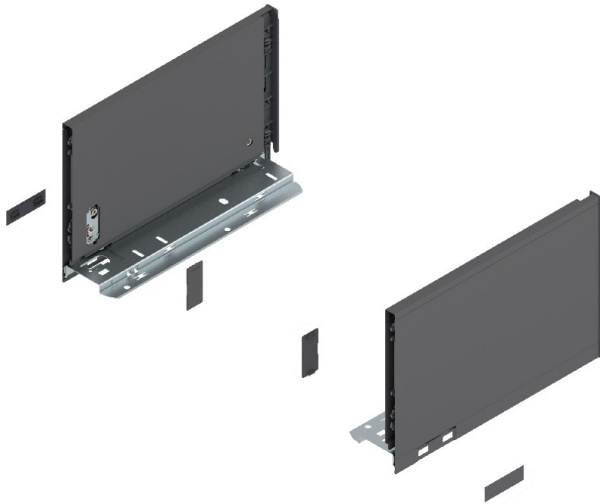

Code Balitrand : 145.473

Référence fournisseur : 8922217

Description

BLUMAMÉNAGEMENT DE TIROIRS

TIROIRS ET COULISSES BLUM LEGRABOX

Pure

Design épuré - le nouveau design LEGRABOX est en harmonie avec les tendances de vie contemporaines et offre de nombreuses possibilités de conception. Les côtés droits, à l'intérieur comme à l'e

Côté LÉGRABOX, hauteur C (177 mm), droite + gauche, pour LÉGRABOX pure

Matériau: Acier

Design: lisse

Liaison côté avec face: Attache-façade

Liaison côté avec dos: par clipsage (dos acier ou adaptateur dos bois)

Cotes d'encomb.du côté (Larg.in

Côté LÉGRABOX, hauteur C (177 mm), LN=450 mm, droite + gauche, pour LÉGRABOX pure - couleur gris orion mat

Code Balitrand : 145.473

Référence fournisseur : 8922217

Caractéristiques