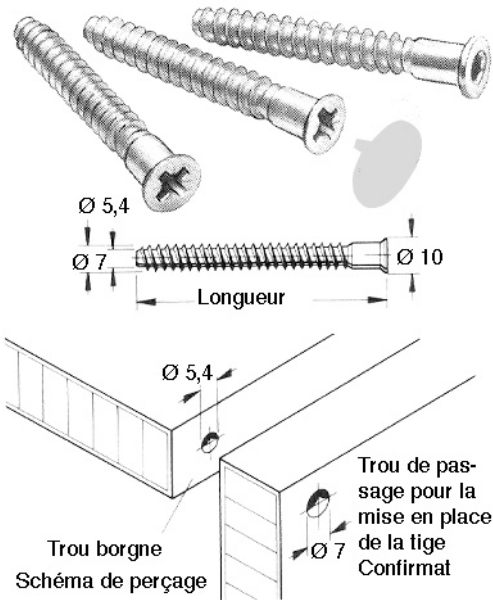

Code Balitrand : 141.128

Référence fournisseur : 045.01.704

Description

HAFELEACCESSOIRES POUR PLACARDS ET MEUBLES

SYSTÈMES D'ASSEMBLAGE POUR MEUBLES
Cache pour vis " Confirmat "

Cache pour vis " Confirmat " blanc (les 100 pièces) ? ?

Code Balitrand : 141.128

Référence fournisseur : 045.01.704

Caractéristiques

Visserie : oui

Prix : 4.80 euros TTC