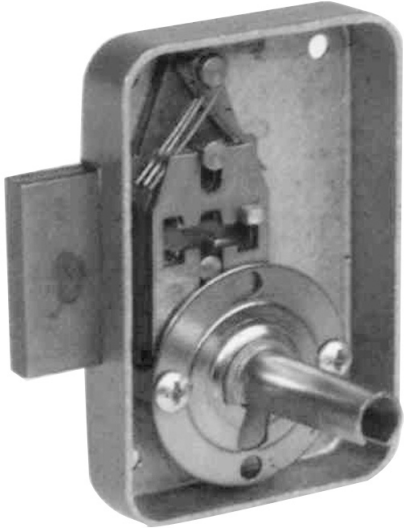

Code Balitrand : 132.443

Référence fournisseur : F483128405

Description

SERRURES DE MEUBLES ET CLÉS

SERRURES DE MEUBLES

Serrures coffre embouti réf. 8312

3 gorges, 10 variures de série, hauteur coffre 75,
2 tours de clé - 2 clés

Serrure coffre embouti 3 gorges 8312 axe à 40
largeur 65 laqué gris Ghe ?? ?

Code Balitrand : 132.443

Référence fournisseur : F483128405

Caractéristiques

Finition : laque gris

Axe : 40 mm

Type : serrure en applique

Prix : 20.44 euros TTC

Article en promotion du 13.05.2024 au
31.08.2024