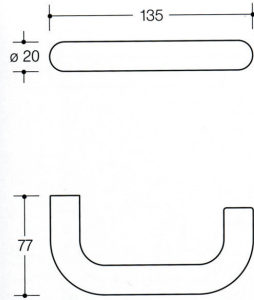

Code Balitrand : 130.511

Référence fournisseur : 111FR92

Description

HEWIENSEMBLES NYLON

Collection Hewi

En polyamide de haute qualité, section de 20 mm, avec insert acier, carré œillette escamotable 7 mm.

Béquilles doubles - série " 111 "

Béquille double " 111FR " carré de 7 mm finition gris ?? ?

Code Balitrand : 130.511

Référence fournisseur : 111FR92

Caractéristiques

Marque : HEWI

Matiere : nylon

Finition : gris

Fonction : bec de cane

Prix : 36.24 euros TTC