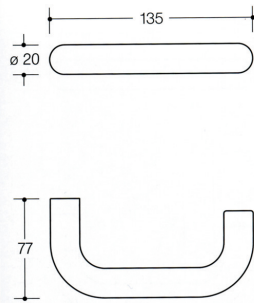

Code Balitrand : 130.510

Référence fournisseur : 111FR99

Description

HEWIENSEMBLES NYLON

Collection Hewi

En polyamide de haute qualité, section de 20 mm, avec insert acier, carré œillette escamotable 7 mm.

Béquilles doubles - série " 111 "

Béquille double " 111FR " carré de 7 mm finition blanc pur? ?? ?

Code Balitrand : 130.510

Référence fournisseur : 111FR99

Caractéristiques

Marque : HEWI

Matière : nylon

Finition : blanc

Fonction : bec de cane

Prix : 36.36 euros TTC