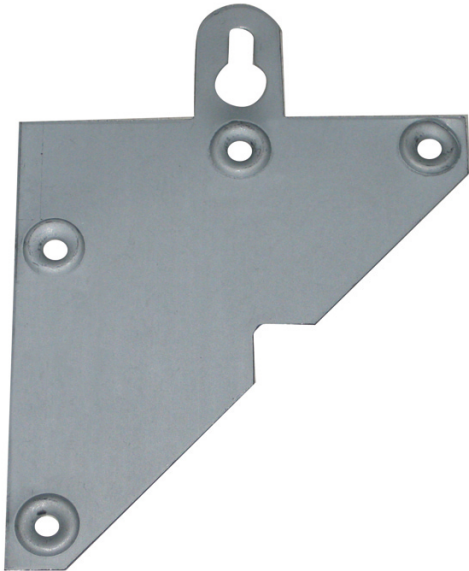

Code Balitrand : 113.224

Référence fournisseur : 27140

##### ACCESSOIRES POUR PLACARDS ET MEUBLES

SYSTÈMES D'ASSEMBLAGE POUR MEUBLES

Pattes de fixation

Vis en bordure pour éléments muraux - acier zingué

Patte de fixation pour éléments muraux 90x90 mm acier zingué blister 2 p.