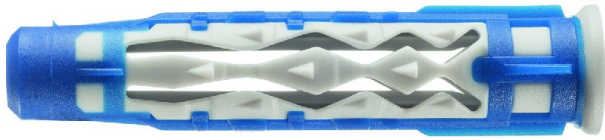

Code Balitrand : 111.024

Référence fournisseur : 569249

##### SPITCHEVILLES PLASTIQUES

Chevilles plastiques charges légères  
Cheville Bi-matière universelle " COLORTECH "  
Flexibilité et résistance, tout en un.  
Performante sur béton, remarquable sur plaque  
de plâtre,  
imbattable sur matériaux creux !  
CONDITIONNEMENT EN BIDON  
Bidon de 250 chevilles Bi-matière universelle "  
COLORTECH " couleur bleu Ø 8x50 mm

#### Caractéristiques

Marque : SPIT  
Diamètre : 8 mm  
Conditionnement : bidon

Prix : 49.60 euros TTC