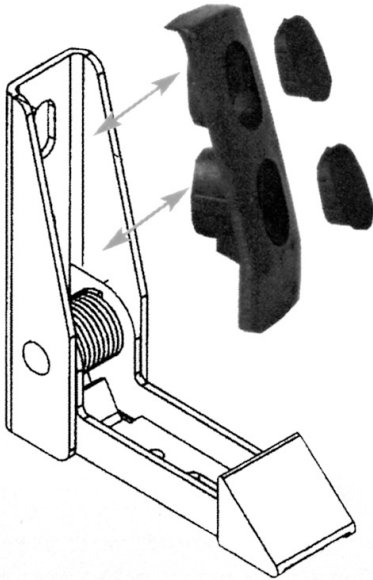

Code Balitrand : 108.513

Référence fournisseur : 591101E

Description

TORBELACCESSOIRES DE VOLETS

Arrêt de volet automatique

Arrêt de volet automatique réglable de 20 à 42 mm alu noir ?? ?

Code Balitrand : 108.513

Référence fournisseur : 591101E

Caractéristiques

Type : arrêt à pince

Prix : 20.45 euros TTC