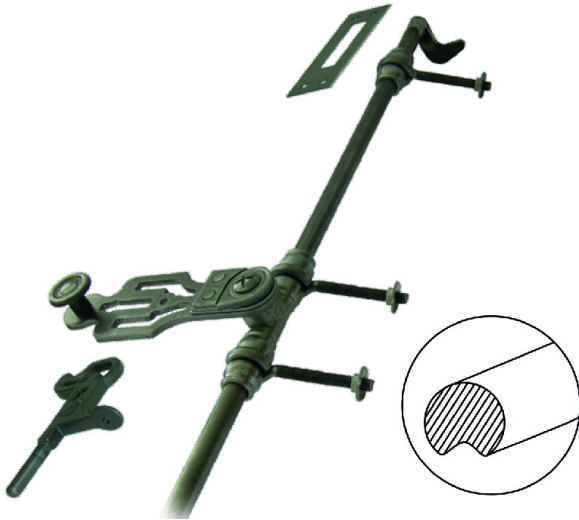

Code Balitrand : 108.344

Référence fournisseur : 0590450V

##### TORBELACCESSOIRES DE VOLETS

Espagnolette de croisée

Préciser la longueur du crochet : 45 ou 55 mm, et  
déport du support : 35 ou 45 mm

à commander séparément ( voir ci-dessous )

Tringle de croisée rainurée pleine avec crochet

Tringle de croisée rainurée brute crochet de 45  
mm lg. 2500 mm

Code Balitrand : 108.344

Référence fournisseur : 0590450V

#### Caractéristiques

Matière : acier

Type : espagnolette de croisée

Prix : 95.80 euros TTC