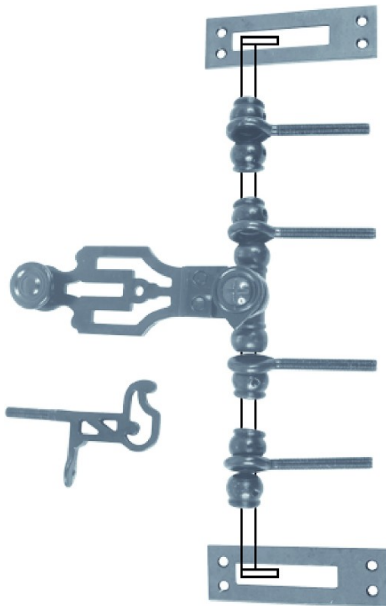

Code Balitrand : 108.343

Référence fournisseur : 0560S10

Description

TORBELACCESSOIRES DE VOLETS

Espagnolette de croisée

Préciser la longueur du crochet : 45 ou 55 mm, et
déport du support : 35 ou 45 mm

à commander séparément (voir ci-dessous)

Sachet d'accessoires pour espagnolette de
croisée réglable brut

Composition :

- 1 poignée Grecque
- 1 arrêt + 1 cul de poule
- 6 demi-mouleurs
- 1 double moulure
- 4 lacets à écrou
- 2 gâches
- 1 support

Sachet accessoires pour espagnolette de croisée
réglable

Code Balitrand : 108.343

Référence fournisseur : 0560S10

Caractéristiques

Matière : acier

Type : espagnolette de croisée

Prix : 269.22 euros TTC