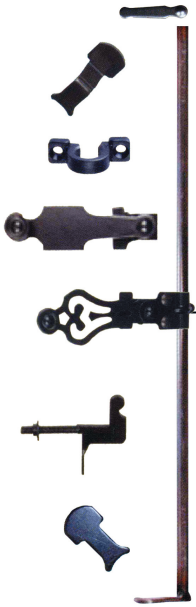

Code Balitrand : 108.307

Référence fournisseur : 0205244

Description

TORBELACCESSOIRES DE VOLETS

Espagnolettes de volets

Crochet haut non soudé

Comprenant : 3 lacets à pattes - 1 poignée à panneton

- 1 support de 25 mm à écrou de serrage jusqu'à 60 mm

- 2 crochets droits dont 1 soudé

- 1 battement droit, 1 battement coudé

Poignée feuille crochets droits

Lacets à pattes

Espagnolette de volets noir cataph. lacet à pattes lg. 2,50 m poignée à 50 cm du bas?? ?

Code Balitrand : 108.307

Référence fournisseur : 0205244

Caractéristiques

Matière : acier

Type : espagnolette à souder

Prix : 73.66 euros TTC