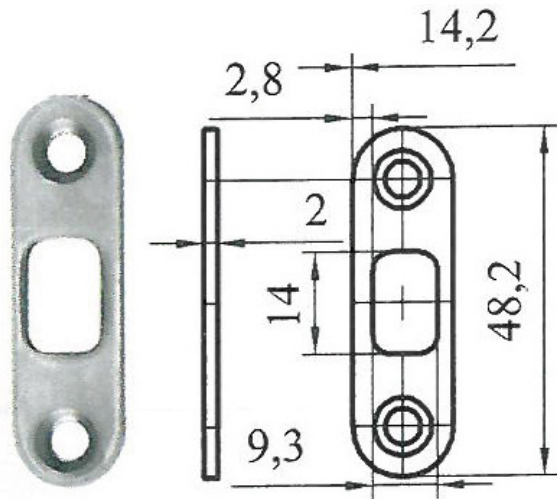

Code Balitrand : 108.114

Référence fournisseur : 44

Description

MAP MASSARDCREMONES

Crémones à larder
 Gâches pour crémones à mortaiser
 Modèles pour têtieres
 Gâche MAP 44 - acier ?? ?

Code Balitrand : 108.114

Référence fournisseur : 44

Caractéristiques

Marque : MAP

Prix : 0.78 euros TTC