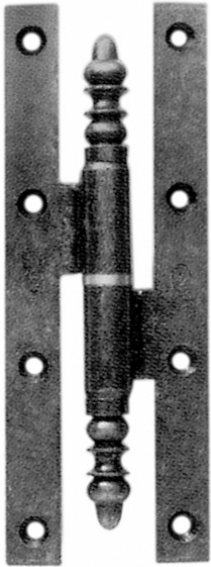

Code Balitrand : 107.826

Référence fournisseur : PR198D7

##### **PAUMELLES POUR BOIS**

Paumelles à turlupets picarde " clé "

Lames à bouts carrés

Paumelle à turlupets picarde " clé " 190x80 mm fer patiné verni Dte? ?

Code Balitrand : 107.826

Référence fournisseur : PR198D7