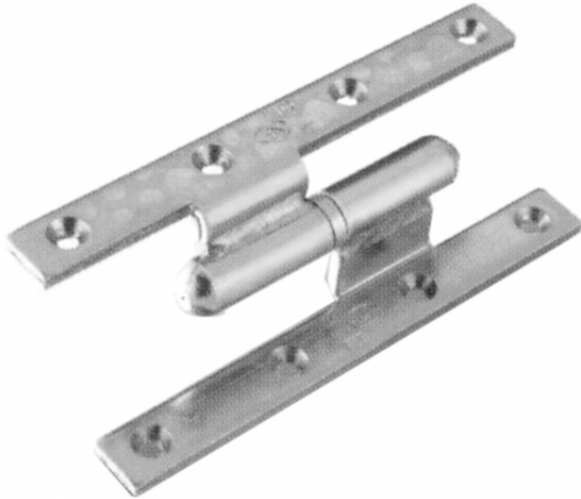

Code Balitrand : 107.817

Référence fournisseur : RCNR168G1

Description

TORBELPAUMELLES

PAUMELLES POUR BOIS

Paumelles picarde contre-coudée
Pour menuiserie à recouvrement

Paumelle picarde contre-coudée pour menuiserie
à recouvr. 160x80x95 mm Ghe

Code Balitrand : 107.817

Référence fournisseur : RCNR168G1

Caractéristiques

Matière : acier
Type : picarde contre-coudée
Finition : acier cémenté
Dimension : 160x80x95

Prix : 40.33 euros TTC