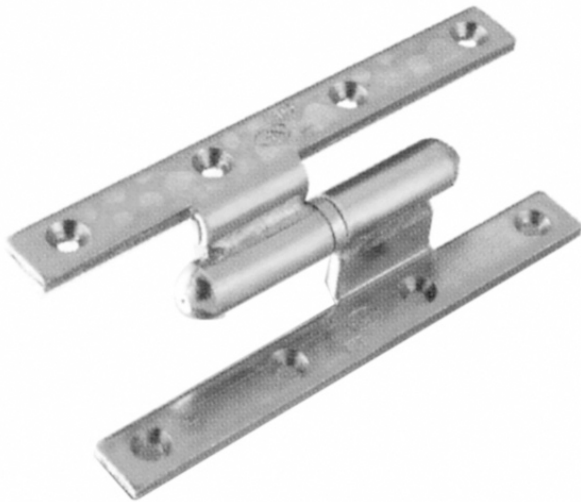

Code Balitrand : 107.812

Référence fournisseur : PCBLC198G0

Description

TORBELPAUMELLES

PAUMELLES POUR BOIS

Paumelles picarde contre-coudée
Pour menuiserie à recouvrement

Paumelle picarde contre-coudée pour menuiserie
à recouvr. 190x80x100 mm Ghe? ?

Code Balitrand : 107.812

Référence fournisseur : PCBLC198G0

Caractéristiques

Matière : acier
Type : picarde contre-coudée
Finition : acier cémenté
Dimension : 190x80x100

Prix : 113.36 euros TTC