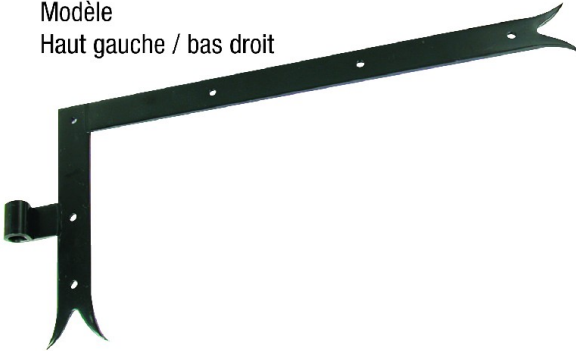

Code Balitrand : 106.535

Référence fournisseur : 2245654

Modèle
Haut gauche / bas droit

Description

TORBELACCESSOIRES DE VOLETS

Pentures équerres queue de carpe (la paire)
Fer plat 40 x 5 mm - h. 240 mm - œil de 14 mm

Paire de penture équerre queue de carpe fer noir
cataph. 40x5 œil 14 mm lg. 650 mm ?? ?

Code Balitrand : 106.535

Référence fournisseur : 2245654

Caractéristiques

Marque : TORBEL

Matière : acier

Finition : noir

Type : penture équerre queue de carpe

Diamètre du noeud : 14

Prix : 116.53 euros TTC