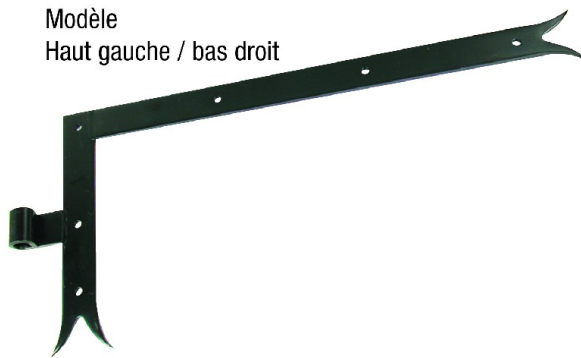

Code Balitrand : 106.533

Référence fournisseur : 2245554

Description

TORBELACCESSOIRES DE VOLETS

Pentures équerres queue de carpe (la paire)
Fer plat 40 x 5 mm - h. 240 mm - œil de 14 mm

Paire de penture équerre queue de carpe fer noir
cataph. 40x5 œil 14 mm lg. 550 mm? ?