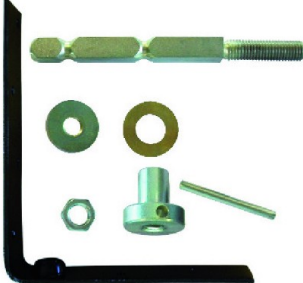

Code Balitrand : 106.249

Référence fournisseur : A010500

Fixation haute

Fixation basse

Description

I.N.GACCESSOIRES POUR PORTAILS

Accessoires pour portails ouvrants à la Française
Pivots de portail fixé à la résine
Pour portail bois avec seuil
Pivot de portail bois fixé à l'aide de résine pour
portail bois avec seuil

Code Balitrand : 106.249

Référence fournisseur : A010500

Caractéristiques

Pivots : pivot portail bois

Prix : 109.05 euros TTC