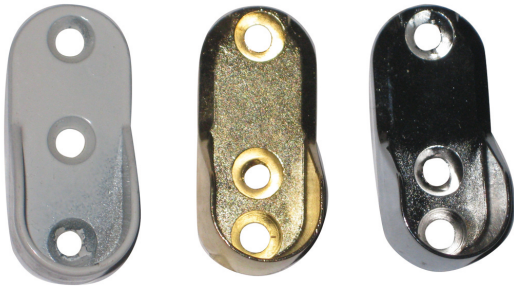

Code Balitrand : 104.876

Référence fournisseur : 41609240

Description

SUP.EXTREMITE 30/15 LAITONNE

Code Balitrand : 104.876

Référence fournisseur : 41609240

Caractéristiques

Diamètre : 30x15 mm
Finition : acier laitonné
Type de support : naissance