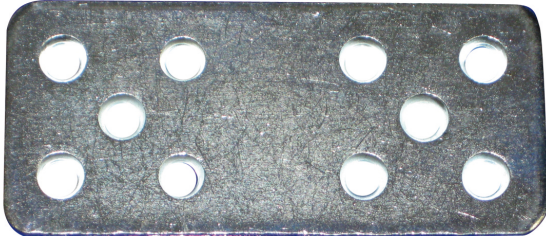

Code Balitrand : 104.713

Référence fournisseur : 256002

Description

ACCESSOIRES POUR PLACARDS ET MEUBLES

SYSTÈMES D'ASSEMBLAGE POUR MEUBLES
Patte d'assemblage
Acier zingué
Patte d'assemblage droite 90x40 mm 6 trous acier zingué

Code Balitrand : 104.713

Référence fournisseur : 256002

Caractéristiques

Assemblage de meuble : oui

Prix : 1.01 euros TTC