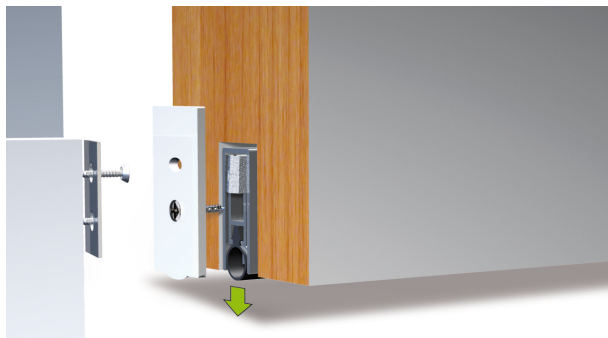

Caractéristiques

Type de pose : pose en applique

Prix : 18.29 euros TTC

Article en promotion du 13.05.2024 au 31.08.2024