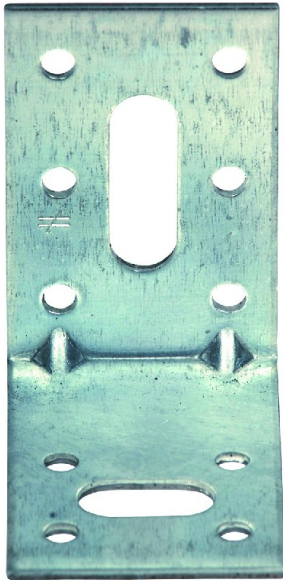

Code Balitrand : 103.829

Référence fournisseur : EA664/2

#### Description

##### **SIMPSON STRONG-TIEFIXATIONS DES CHARPENTES**

Les équerres simpson Strong-Tie

Equerre d'assemblage EA

Les équerres d'assemblage EA permettent de connecter des petites ossatures de menuiserie intérieures et extérieures. Acier galvanisé S250GD + Z275 suivant NF EN 10346, Epaisseur : de 2 à 2,5 mm selon les modè

Equerre d'assemblage EA664/2 dim. larg. 40 x h.60 x prof. 60 ép. 2 mm

Code Balitrand : 103.829

Référence fournisseur : EA664/2

Prix : 107.75 euros TTC