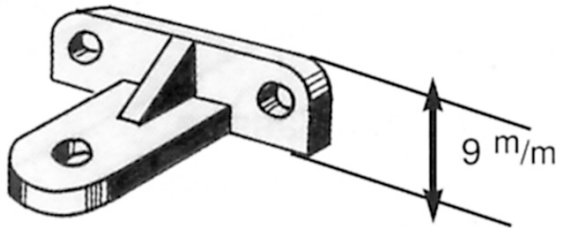

Code Balitrand : 102.588

Référence fournisseur : STBP190

Description

PRUNIERACCESSOIRES POUR PLACARDS ET MEUBLES

SYSTÈMES D'ASSEMBLAGE POUR MEUBLES

Taquet d'assemblage pour montant étroit

Taquet d'assemblage pour montant étroit 30x20x9 mm plastique blanc ?? ?

Code Balitrand : 102.588

Référence fournisseur : STBP190

Caractéristiques

Catégorie : taquet d'étagère

Finition : plastique blanc

taquet d'assemblage : oui

Prix : 0.59 euros TTC