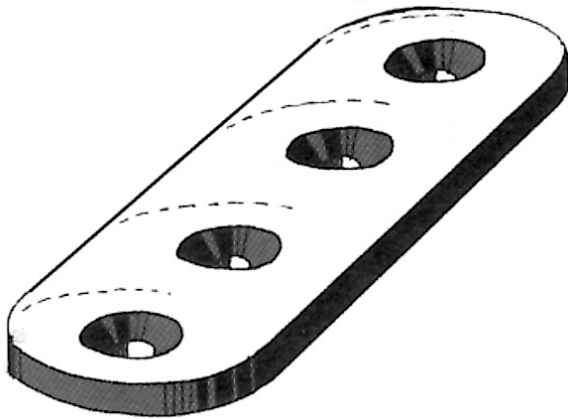

Code Balitrand : 102.579

Référence fournisseur : STBP199

Description

PRUNIERACCESSOIRES POUR PLACARDS ET MEUBLES

SYSTÈMES D'ASSEMBLAGE POUR MEUBLES
Patte d'assemblage

Patte d'assemblage pour raccorder-aboutsuspendre 82x22x5 mm plastique blanc? ?

Code Balitrand : 102.579

Référence fournisseur : STBP199

Caractéristiques

Catégorie : taquet d'étagère

Finition : blanc

taquet d'assemblage : oui

Prix : 1.00 euros TTC