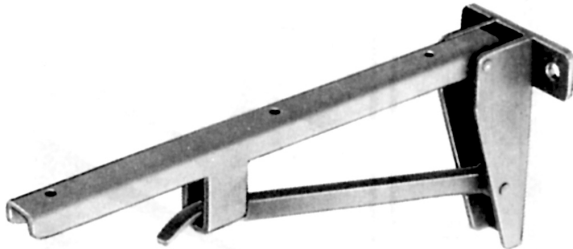

Code Balitrand : 102.504

Référence fournisseur : 287.42.430

#### Caractéristiques

Catégorie : console pliante

Finition : bichromaté

Prix : 177.70 euros TTC