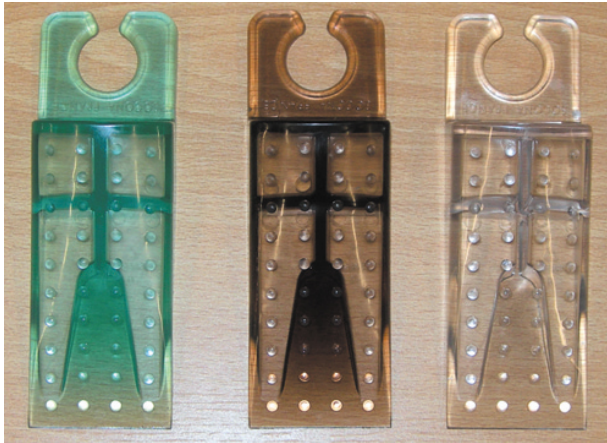

Code Balitrand : 102.288

Référence fournisseur : K3

Description

SOCONAACCESSOIRES POUR PORTES

ARRETS DE PORTES

Cale de portes

Matière plastique

Cale porte PVC long. 136 mm larg. 46 mm ép. 31 mm bleu

Code Balitrand : 102.288

Référence fournisseur : K3

Prix : 10.98 euros TTC