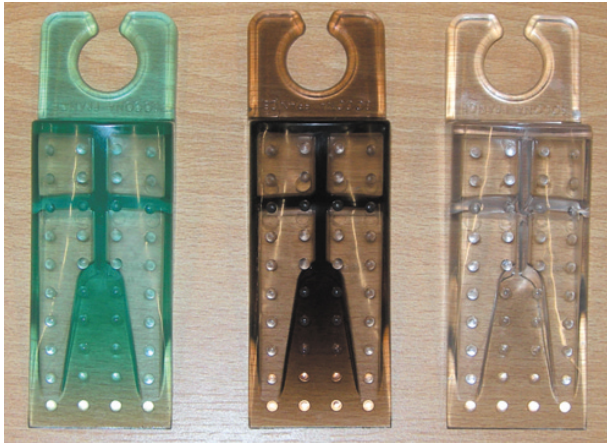

Code Balitrand : 102.287

Référence fournisseur : K2

Description

SOCONAACCESSOIRES POUR PORTES

ARRETS DE PORTES

Cale de portes

Matière plastique

Cale porte PVC long. 136 mm larg. 46 mm ép. 31 mm fumé

Code Balitrand : 102.287

Référence fournisseur : K2

Prix : 10.92 euros TTC