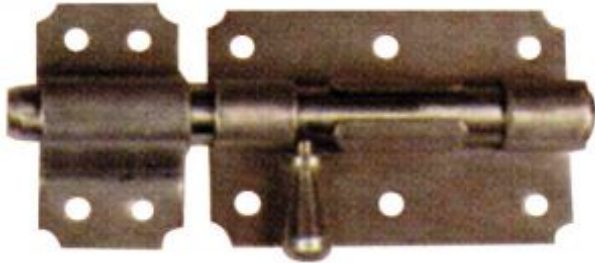

Code Balitrand : 101.532

Référence fournisseur : M-437143

Description

BOURG INDUSTRIESFERMETURES PORTES ET CHASSIS

Verrous de box - acier zingué
à bouton poire à gâche renforcée

Verrou de box à bouton poire à gâche renf. Ø
pêne 14 mm L. platine 90 mm

Code Balitrand : 101.532

Référence fournisseur : M-437143

Caractéristiques

Type de verrou : verrou de box
Finition : zingué

Prix : 29.05 euros TTC