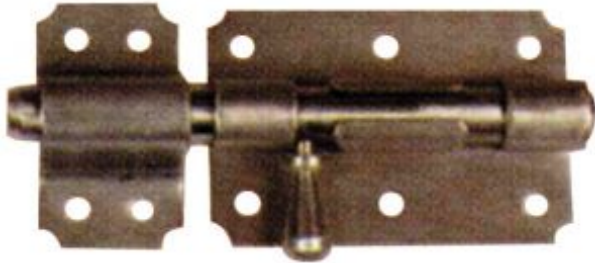

Code Balitrand : 101.531

Référence fournisseur : M-437123

Description

BOURG INDUSTRIESFERMETURES PORTES ET CHASSIS

Verrous de box - acier zingué
à bouton poire à gâche renforcée

Verrou de box à bouton poire à gâche renf. Ø
pêne 12 mm L. platine 80 mm

Code Balitrand : 101.531

Référence fournisseur : M-437123

Caractéristiques

Type de verrou : verrou de box
Finition : zingué

Prix : 25.28 euros TTC