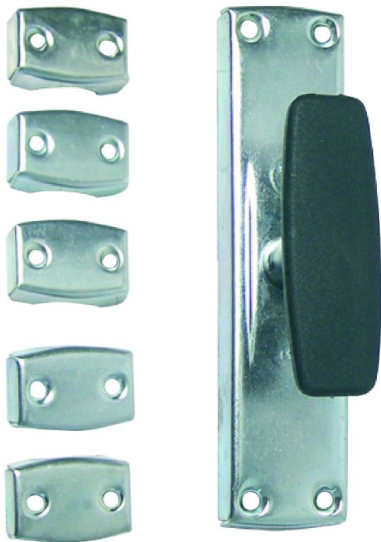

Code Balitrand : 093.705

Référence fournisseur : J043115

Description

TORBELCREMONES

CRÉMONES EN APPLIQUE

Crémones en applique acier
Avec garnitures - sans tringle

Crémone CSI en applique boîtier zingué bouton
PVC pour tringles demi-rondes 16x5

Code Balitrand : 093.705

Référence fournisseur : J043115

Caractéristiques

Marque : JARDINIER MASSARD

Matière : alu

Finition : argent

Type : crémone de fenêtre

Prix : 32.18 euros TTC