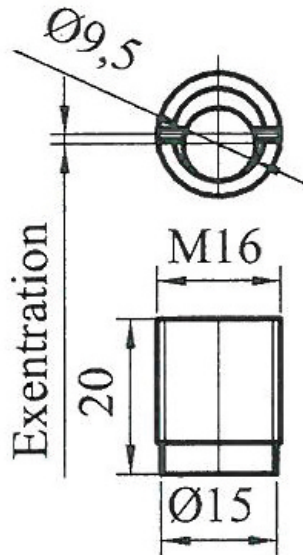

Code Balitrand : 093.123

Référence fournisseur : 260

Description

MAP MASSARDCREMONES

Crémones à larder
Gâches pour crémones à mortaiser
Modèles pour têtieres
Gâche MAP 260 - acier? ?

Code Balitrand : 093.123

Référence fournisseur : 260

Caractéristiques

Marque : MAP

Prix : 6.74 euros TTC