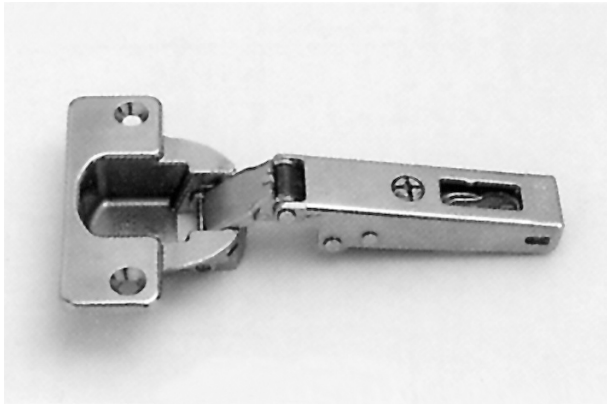

Code Balitrand : 092.835

Référence fournisseur : CFA7A99

#### Description

##### **SALICE**CHARNIÈRES SALICE

CHARNIÈRES

Charnières SALICE

Boîtier Ø 40 mm - sans embase

Charnière SALICE boîtier Ø 40 mm sans embase  
?? ?

Code Balitrand : 092.835

Référence fournisseur : CFA7A99

#### Caractéristiques

Marque : SALICE

Type : 110°

Montage : montage en applique

Prix : 484.80 euros TTC