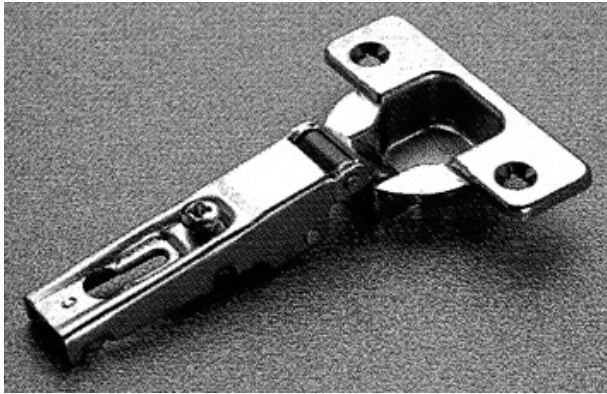

Code Balitrand : 092.817

Référence fournisseur : C9A6C99

Description

SALICE CHARNIÈRES SALICE

CHARNIÈRES

Charnière série " 900 "

Acier zingué (fournie sans embase) pour porte de forte épaisseur, jusqu'à 32 mm avec moulures particulières

Charnière série " 900 " ouverture 110 ° à visser
charnière à ressort bras 0

Code Balitrand : 092.817

Référence fournisseur : C9A6C99

Caractéristiques

Marque : SALICE

Type : 110°

Montage : montage en applique