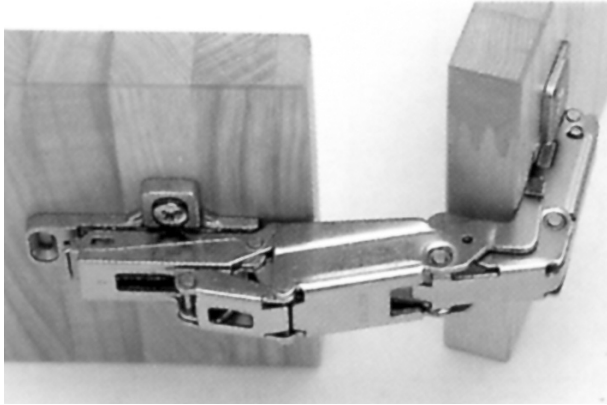

Code Balitrand : 092.809

Référence fournisseur : C2AFA99

Description

SALICECHARNIÈRES SALICE

CHARNIÈRES

Charnières SALICE - 165 °

Sans embase

Charnière SALICE 165° boîtier Ø 35 mm sans
embase prix au 100 pièces ?? ?

Code Balitrand : 092.809

Référence fournisseur : C2AFA99

Caractéristiques

Marque : SALICE

Type : 165°

Montage : montage encastré

Prix : 787.20 euros TTC