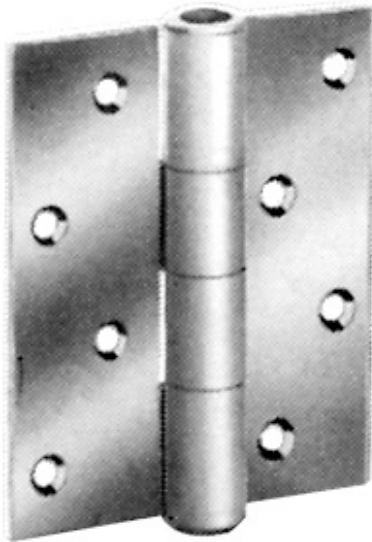

Code Balitrand : 092.002

Référence fournisseur : 425050

Description

MONINCHARNIÈRES - PAUMELLES MEUBLES
CHARNIÈRES DE MEUBLES
Charnières fer renforcées

Charnière fer renforcée zingue 102x72 mm nœud
Ø 10 mm? ?

Code Balitrand : 092.002

Référence fournisseur : 425050

Caractéristiques

Type : charnière spéciale
Finition : zingué

Prix : 9.73 euros TTC