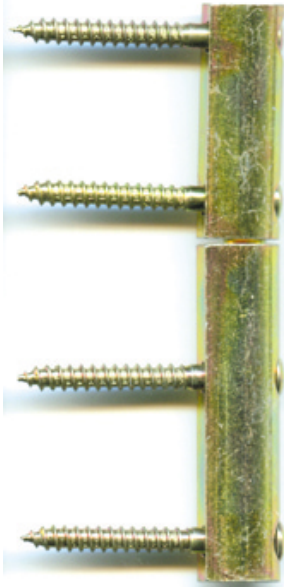

Code Balitrand : 091.272

Référence fournisseur : NOBLA085

Description

TORBELPAUMELLES

PAUMELLES POUR BOIS

Paumelles SANLAM

Noeuds plats - acier bichromaté

livrées avec vis spécifiques à tête cruciforme

Paumelle noeud plat Sanlam acier bichromaté
avec vis H 85 mm

Code Balitrand : 091.272

Référence fournisseur : NOBLA085

Caractéristiques

Matière : acier

Type : sanlam

Finition : bichromaté

Prix : 15.32 euros TTC