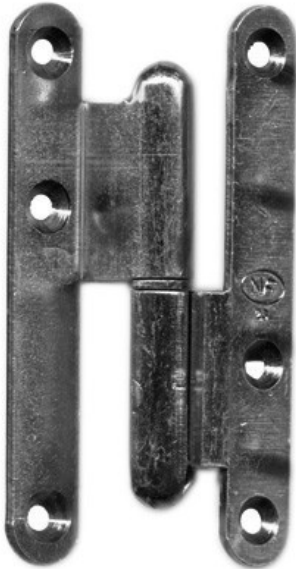

Code Balitrand : 091.172

Référence fournisseur : J532660

Description

TORBELPAUMELLES

PAUMELLES POUR BOIS

Paumelles coudées

Pour menuiserie à recouvrement - zingué blanc

Lames à bouts ronds

Paumelle coudée 90° lames bouts ronds zingué blanc 110x60x70 mm Ghe

Code Balitrand : 091.172

Référence fournisseur : J532660

Caractéristiques

Matière : acier

Type : standard contre-coudée

Finition : bichromaté