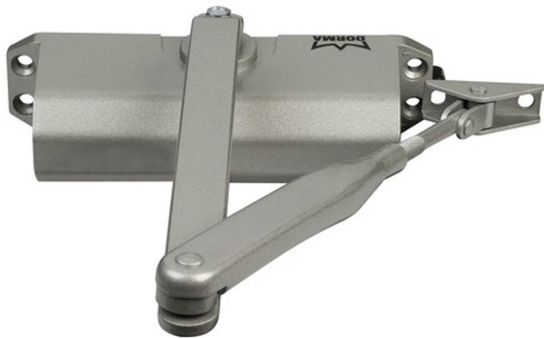

Code Balitrand : 090.737

Référence fournisseur : 76050101

#### Description

**DORMAFERME-PORTES ET PIVOTS DE SOL**  
FERME-PORTE HYDRAULIQUES DORMA  
Ferme-porte hydraulique DORMA TS 77  
Ferme-porte universel réversible droite / gauche  
Ferme-porte hydraulique TS 77 F 3 avec bras  
pour porte 1100 mm argent

#### Caractéristiques

Marque : DORMA  
Type de manoeuvre : bras à compas  
Force : fixe  
Finition : argent

Prix : 43.92 euros TTC