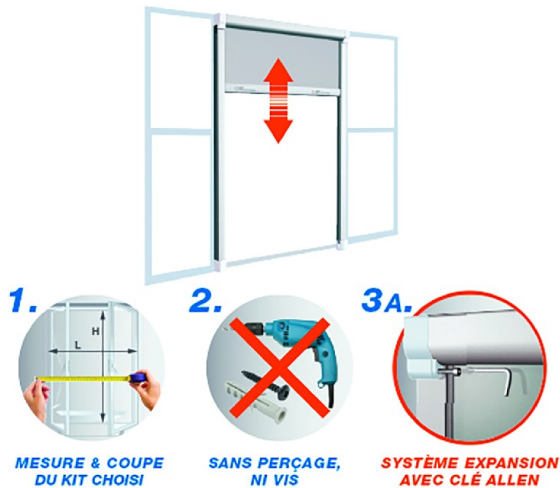

Code Balitrand : 090.537

Référence fournisseur : B401103

Description

TORBELISOLATION ET ACCESSOIRES PORTES ET FENETRES

Accessoires pour fenêtre et porte fenêtre
Moustiquaires enroulables SERENA
SERENA pour fenêtre

Recoupables en hauteur et en largeur.

- La fixation se fait par un système expansion : sans perçage, ni vis.

- Le serrage du caisson et des guides se fait simplement par une clé Allen.

- La pose est facile

Moustiquaire enroulable SERENA pour fenêtre
160x170 cm - blanc

Code Balitrand : 090.537

Référence fournisseur : B401103

Prix : 165.88 euros TTC