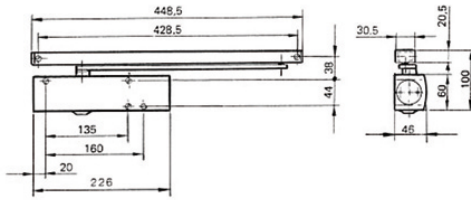

Code Balitrand : 090.373

Référence fournisseur : VOIR CODE 090360

Description

GEZE

F.PORTE CORPS TS3000 VBC NOIR

Code Balitrand : 090.373

Référence fournisseur : VOIR CODE 090360

Caractéristiques

Marque : GEZE

Type de manoeuvre : bras à glissière

Force : variable

Finition : noir

Prix : 238.52 euros TTC