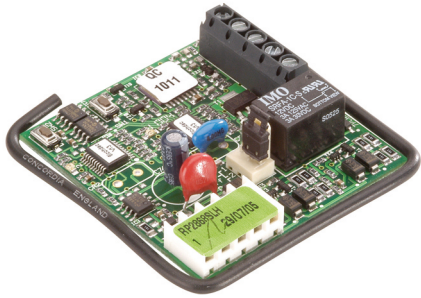

Code Balitrand : 090.229

Référence fournisseur : 787855

Description

FAACAUTOMATISMES DE PORTAILS

Accessoires

Radiocommandes système 868 Mhz

Récepteurs

Récepteurs embrochés sur platine

Récepteur RP2 868 SLH bi-canaux embrochable
avec antenne incorporée

Code Balitrand : 090.229

Référence fournisseur : 787855

Caractéristiques

Marque : FAAC

Prix : 186.00 euros TTC