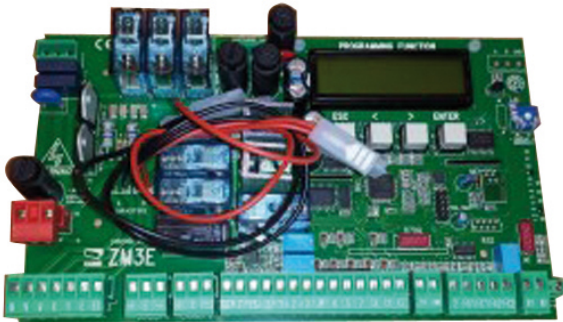

Code Balitrand : 090.106

Référence fournisseur : 3199ZM3E

##### **CAMEAUTOMATISMES DE PORTAILS ACCESSOIRES**

Carte électronique de commande pour armoire  
ZM3E

Code Balitrand : 090.106

Référence fournisseur : 3199ZM3E