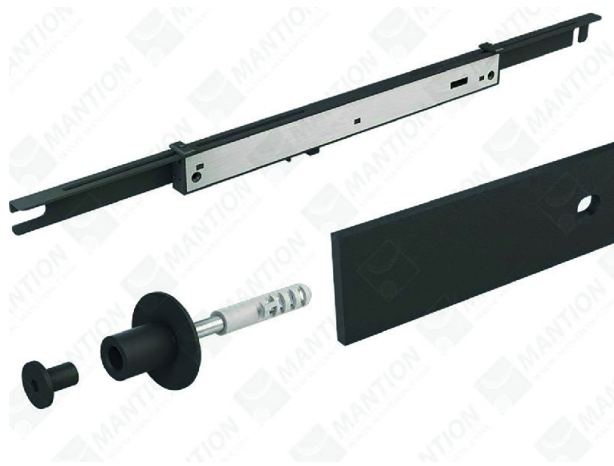

##### MANTIONFERRURES POUR PORTES COULISSANTES

ROC-DESIGN

Capacité / Porte :

- Type A - B - D - F : 120 kg

- Type E : 100 Kg

- Type C : 80 Kg

Rail : Fer plat : finition "noir"

Déplacement : Droit

Système coulissant sur fer plat, al

Kit rail RD-T9-B - baie de 950 mm maxi

Kit pour baie jusqu'à 950 mm, finition "noir",  
comprenant :

- 1 rail plat, longueur = 1950 mm. 50 x 6 mm

- 4 supports de rail pour fixation murale (fixation  
tous les 0.56 m)

- 1 amortisseur ferme-porte pour une fer

Kit rail RD-T9-B - baie de 950 mm maxi

Code Balitrand : 088.877

Référence fournisseur : RD-T9-B

#### Caractéristiques

Marque : MANTION

Poids : 80 kg

Matière : acier

Finition : Noir

Prix : 159.48 euros TTC