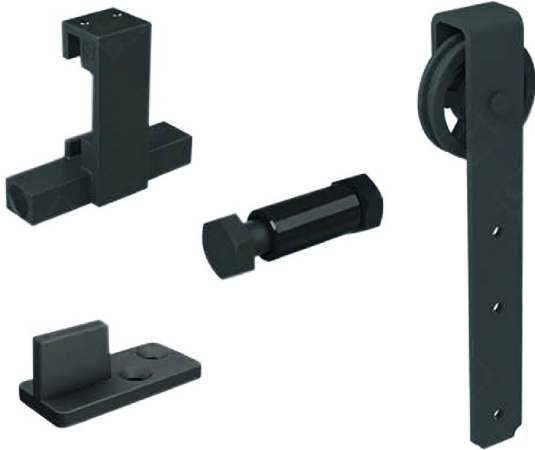

Code Balitrand : 088.875

Référence fournisseur : RD-A-B

Type A

##### MANTIONFERRURES POUR PORTES COULISSANTES

ROC-DESIGN

Capacité / Porte :

- Type A - B - D - F : 120 kg

- Type E : 100 Kg

- Type C : 80 Kg

Rail : Fer plat : finition "noir"

Déplacement : Droit

Système coulissant sur fer plat, al

Kits de ferrures RD-A-B

Ensemble pour portes jusqu'à 120 Kg comprenant :

- 2 montures type "A", finition "noir"
- 2 butées avec tampon en caoutchouc, finition "noir"
- 2 systèmes anti-dégondage, fi