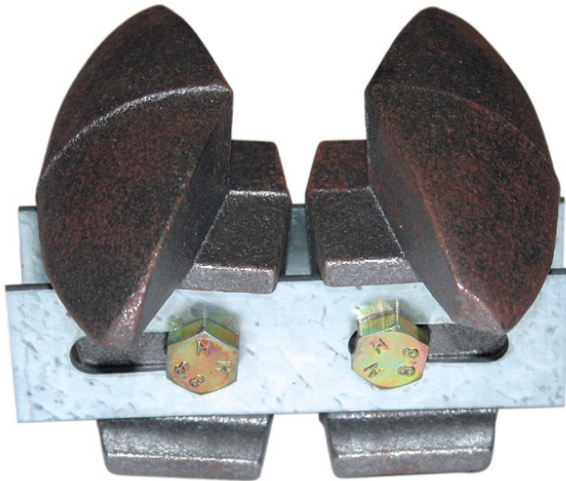

Code Balitrand : 088.629

Référence fournisseur : 1011

Description

MANTIONFERRURES POUR PORTES COULISSANTES

Accessoires pour portes coulissantes
Sabots

Sabot en fonte réglable pour portes courantes 21 à 50 mm

Code Balitrand : 088.629

Référence fournisseur : 1011

Caractéristiques

Marque : MANTION
type de guide : plaque de guidage

Prix : 25.03 euros TTC