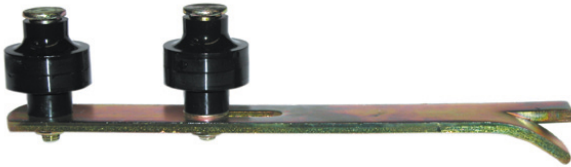

Code Balitrand : 088.624

Référence fournisseur : 1092

Description

MANTIONFERRURES POUR PORTES COULISSANTES

Accessoires pour portes coulissantes
Guides à scellement

Guide à scellement horizontal réglable avec 2 olives nylon

Code Balitrand : 088.624

Référence fournisseur : 1092

Caractéristiques

Marque : MANTION
type de guide : olive de guidage

Prix : 34.00 euros TTC